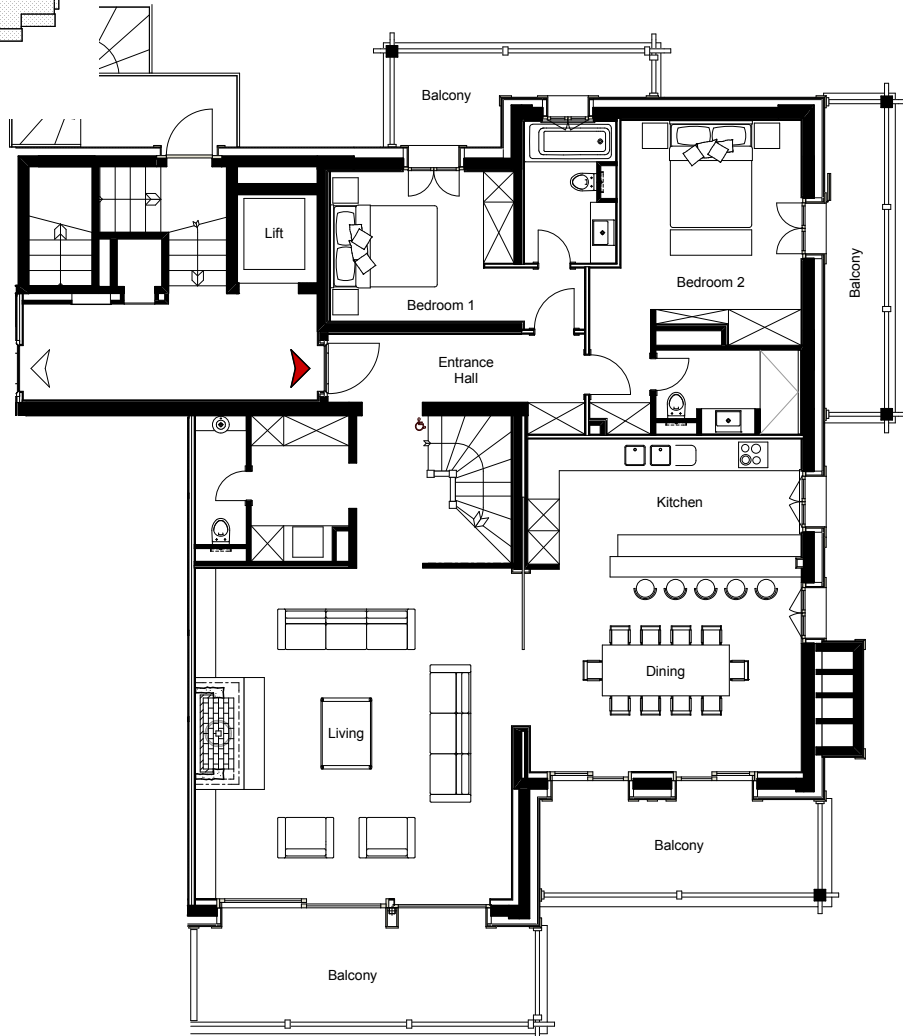

Apartment 504 / Appartement 504
Fifth Floor (duplex) / 5ème étage (comble et galerie)

Surface : 256m²

½ Balconies / ½ Balcons : 31m²

Delivery / Livraison

December 2013 / décembre 2013

- Entrance hall
- 2 bedrooms with en suite bathrooms (+ master bedroom upstairs)
- Separate guest toilet
- Open plan kitchen with bar and dining area
- Large living room with fireplace
- 4 balconies
- Ski Locker
- Storage Cellar
- Hall d'entrée
- 2 chambres avec salles d'eau privées (+ chambre principale à l'étage)
- WC visiteurs
- Cuisine ouverte avec bar et salle à manger
- Grand salon avec cheminée
- 4 balcons
- Cave et armoire à skis

Apartment 504 / Appartement 504
Fifth Floor (duplex) / 5ème étage (comble et galerie)

- Master bedroom with en suite bathroom, hammam, dressing and office
- 1 balcony
- Chambre principale avec salle d'eau privative, hammam, dressing et bureau
- 1 balcon