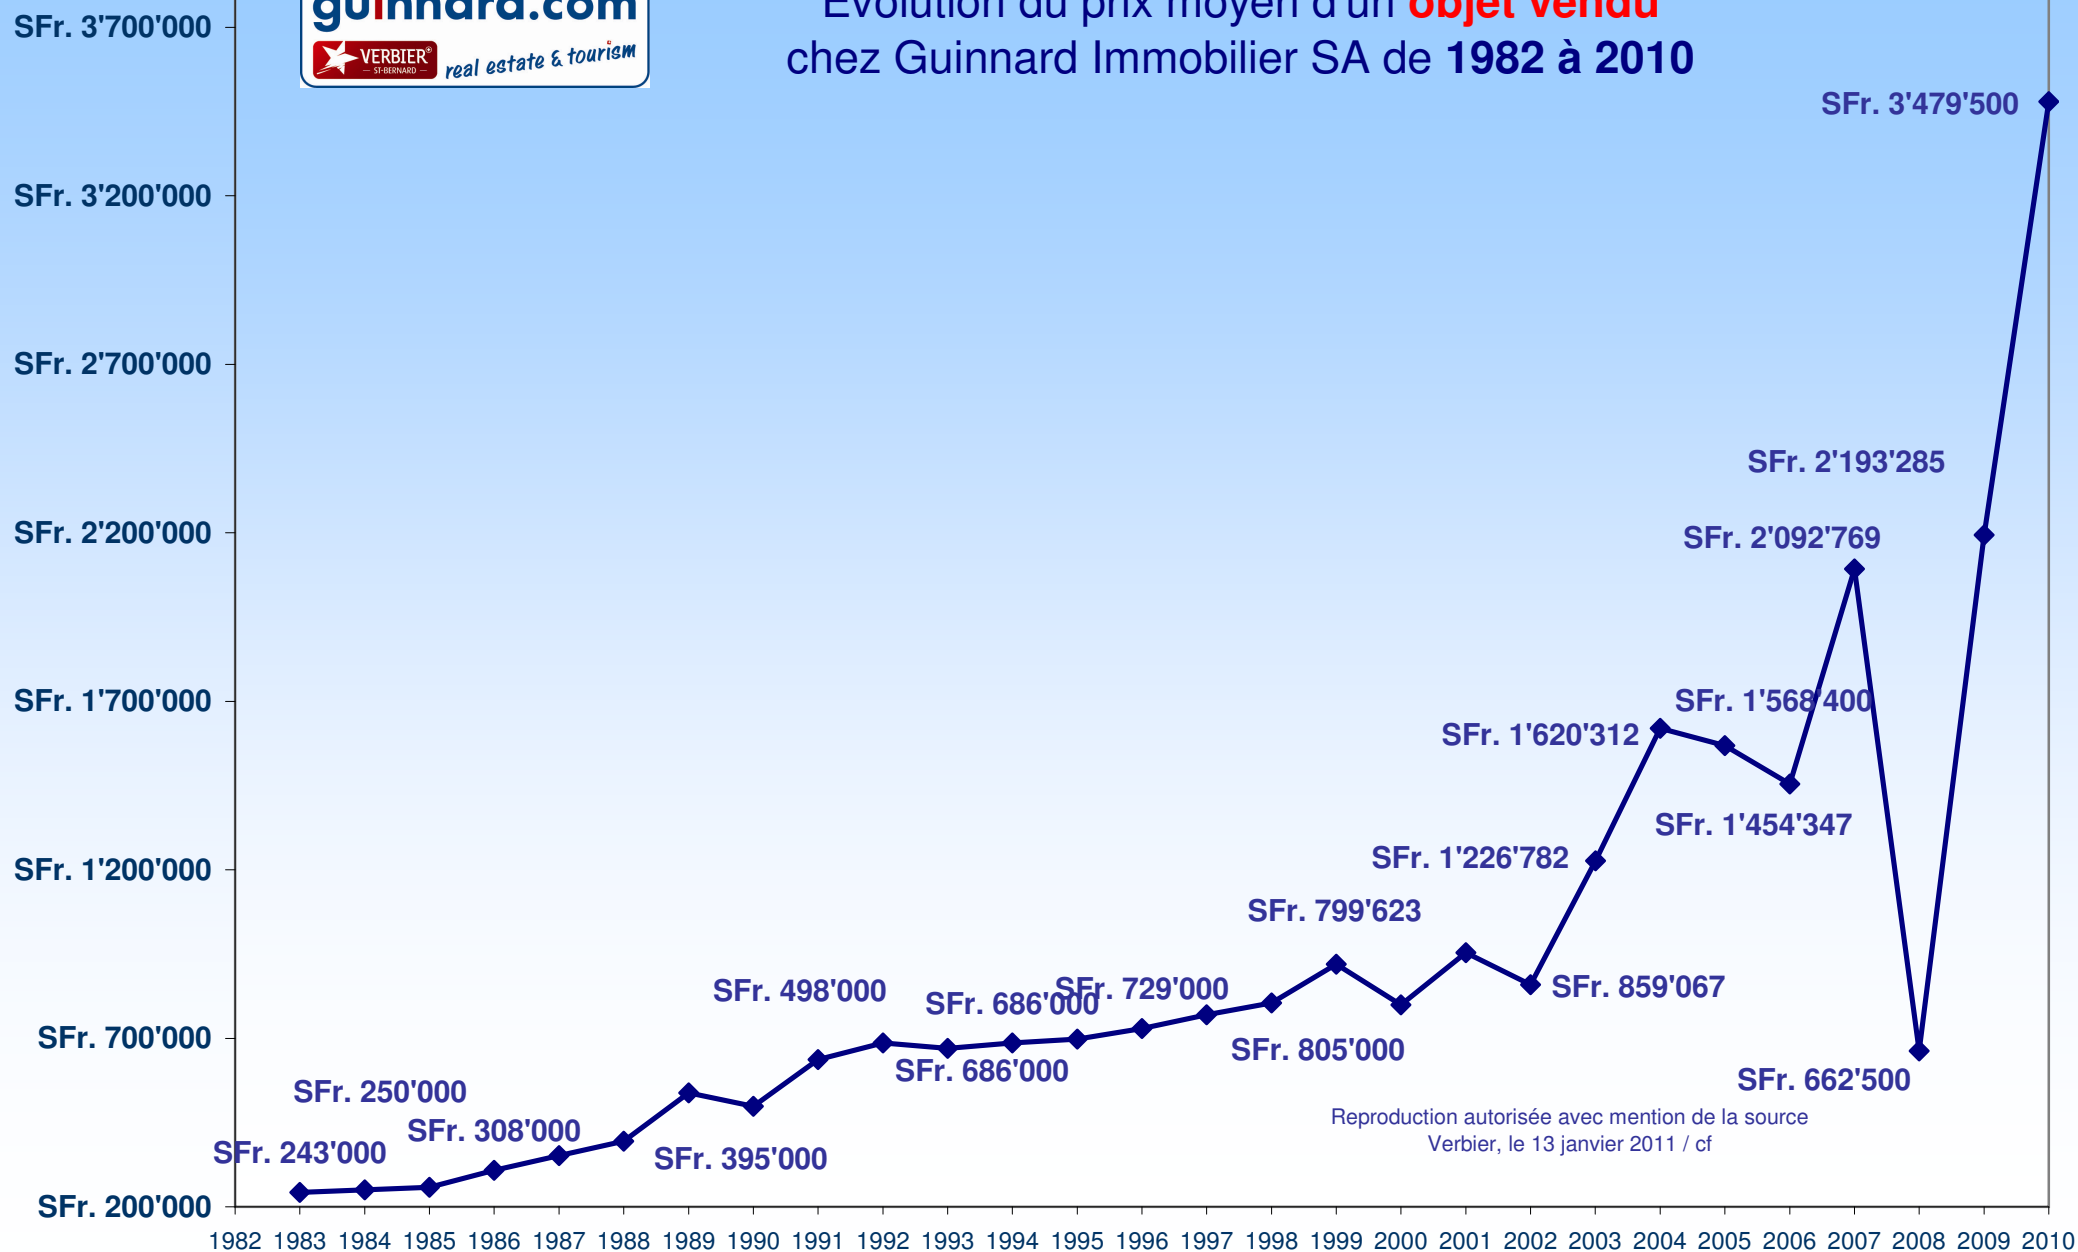

# Prix

## Evolution du prix moyen d'un **objet vendu** chez Guinnard Immobilier SA de 1982 à 2010

Reproduction autorisée avec mention de la source  
Verbier, le 13 janvier 2011 / cf